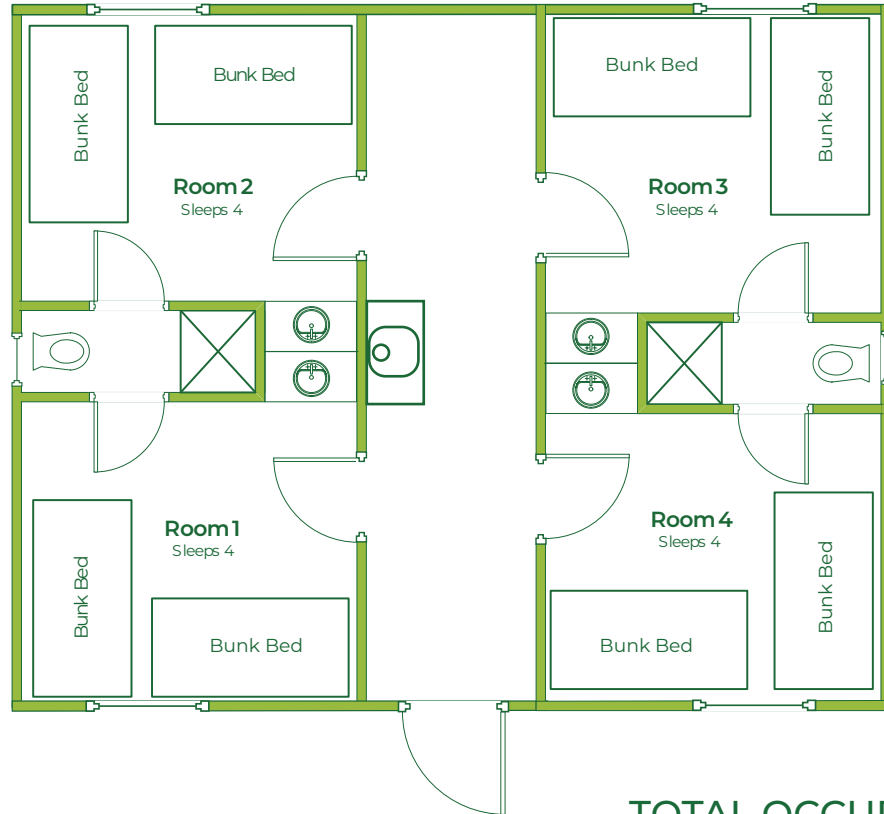

RUBY'S

TOTAL OCCUPANCY: 16